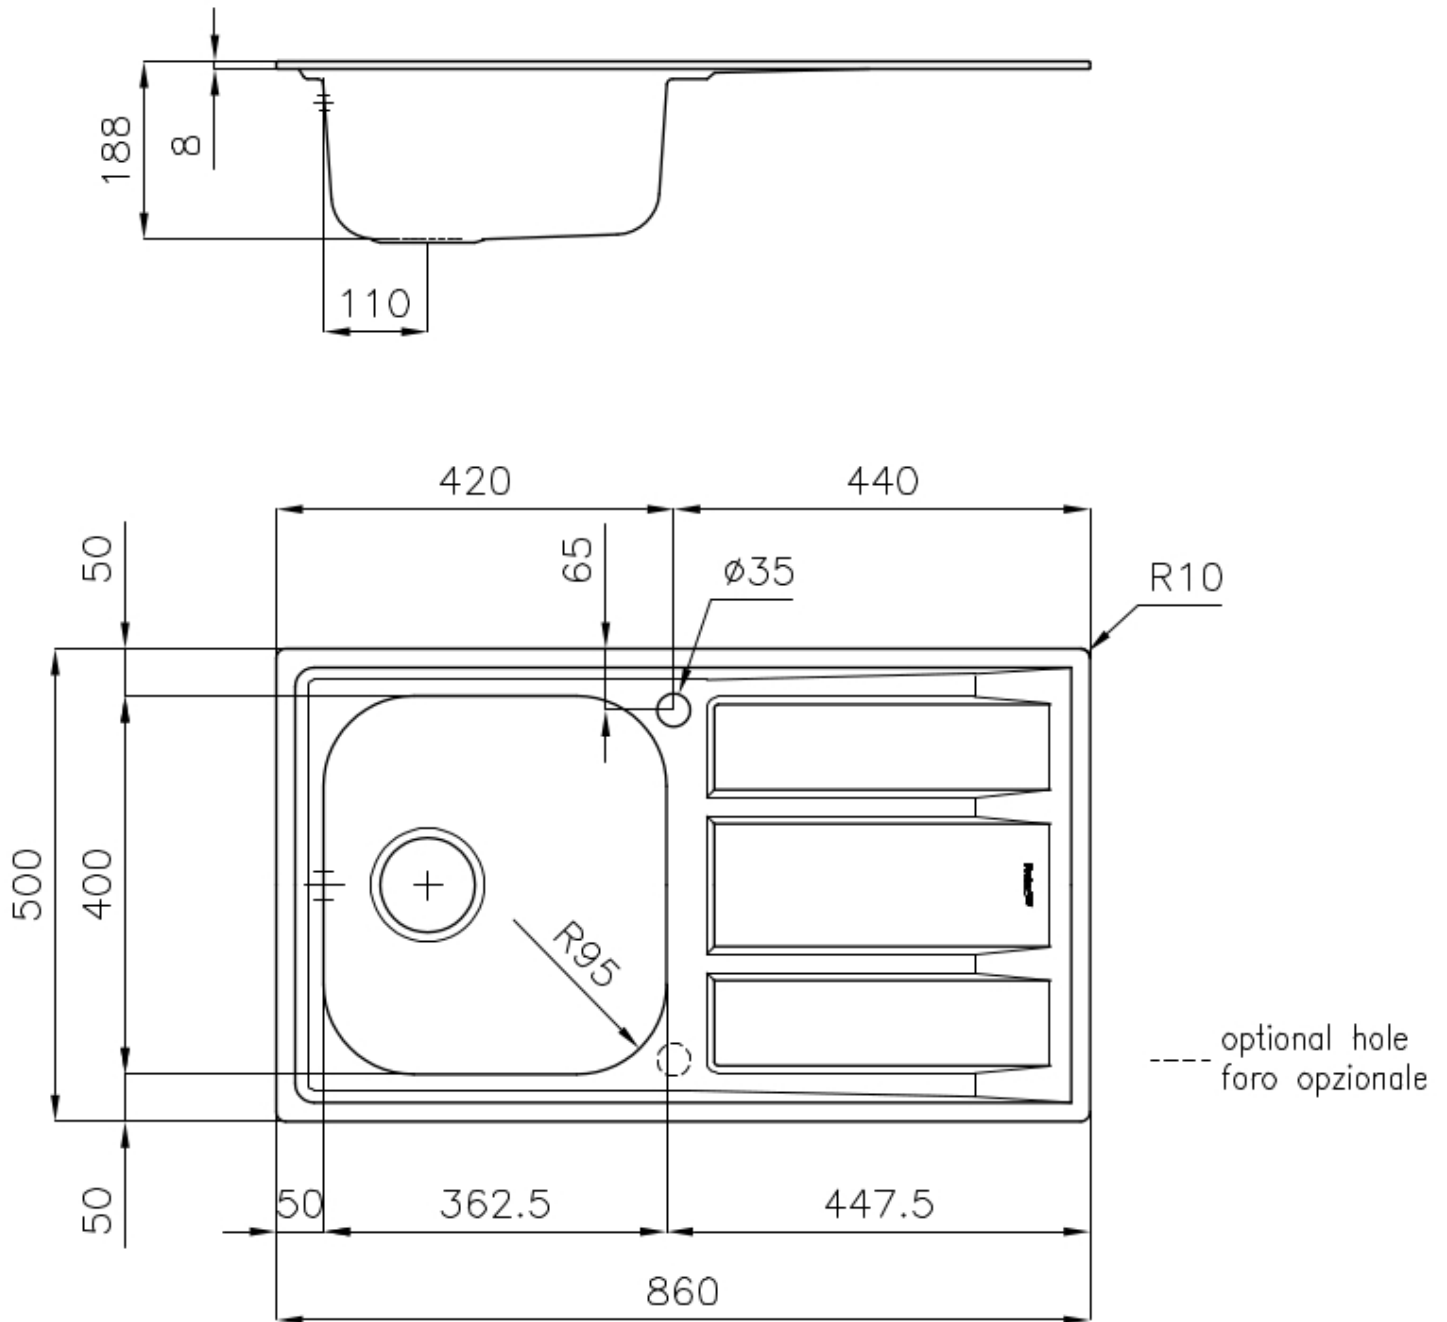

DETTAGLI

Bordo Installazione

Standard (Bordo 8 mm)

Finitura Spazzolato Foster

Materiale Acciaio inox AISI 316

Texture Spazzolato

Base 45 cm

Dimensioni 860 x 500 mm

Dotazioni standard Ganci di fissaggio, guarnizione, piletta, troppo-pieno e sifone, Imballo in scatola

Fori Mixer 1 foro di serie - 2° foro su richiesta

Foro incasso 840 x 480 mm

Gocciolatoio Si

Larghezza 86 cm

Misura vasca 362,5x400mm

Numero vasche 1 vasca

Piletta Piletta 3,5"

DATI TECNICI

ACCESSORI OPZIONALI

Tagliere in cristallo
8631 300

Tagliere in HDPE
8657 001

Tagliere in cristallo
8633 300